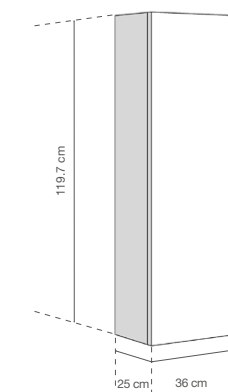

PILLAR GRES

COLONNA GRES CON ANTE - LAVORAZIONE "ELLE + MONOLITE"
Stoneware tall cabinet with doors - "L-SHAPE" + "3/4 frame"