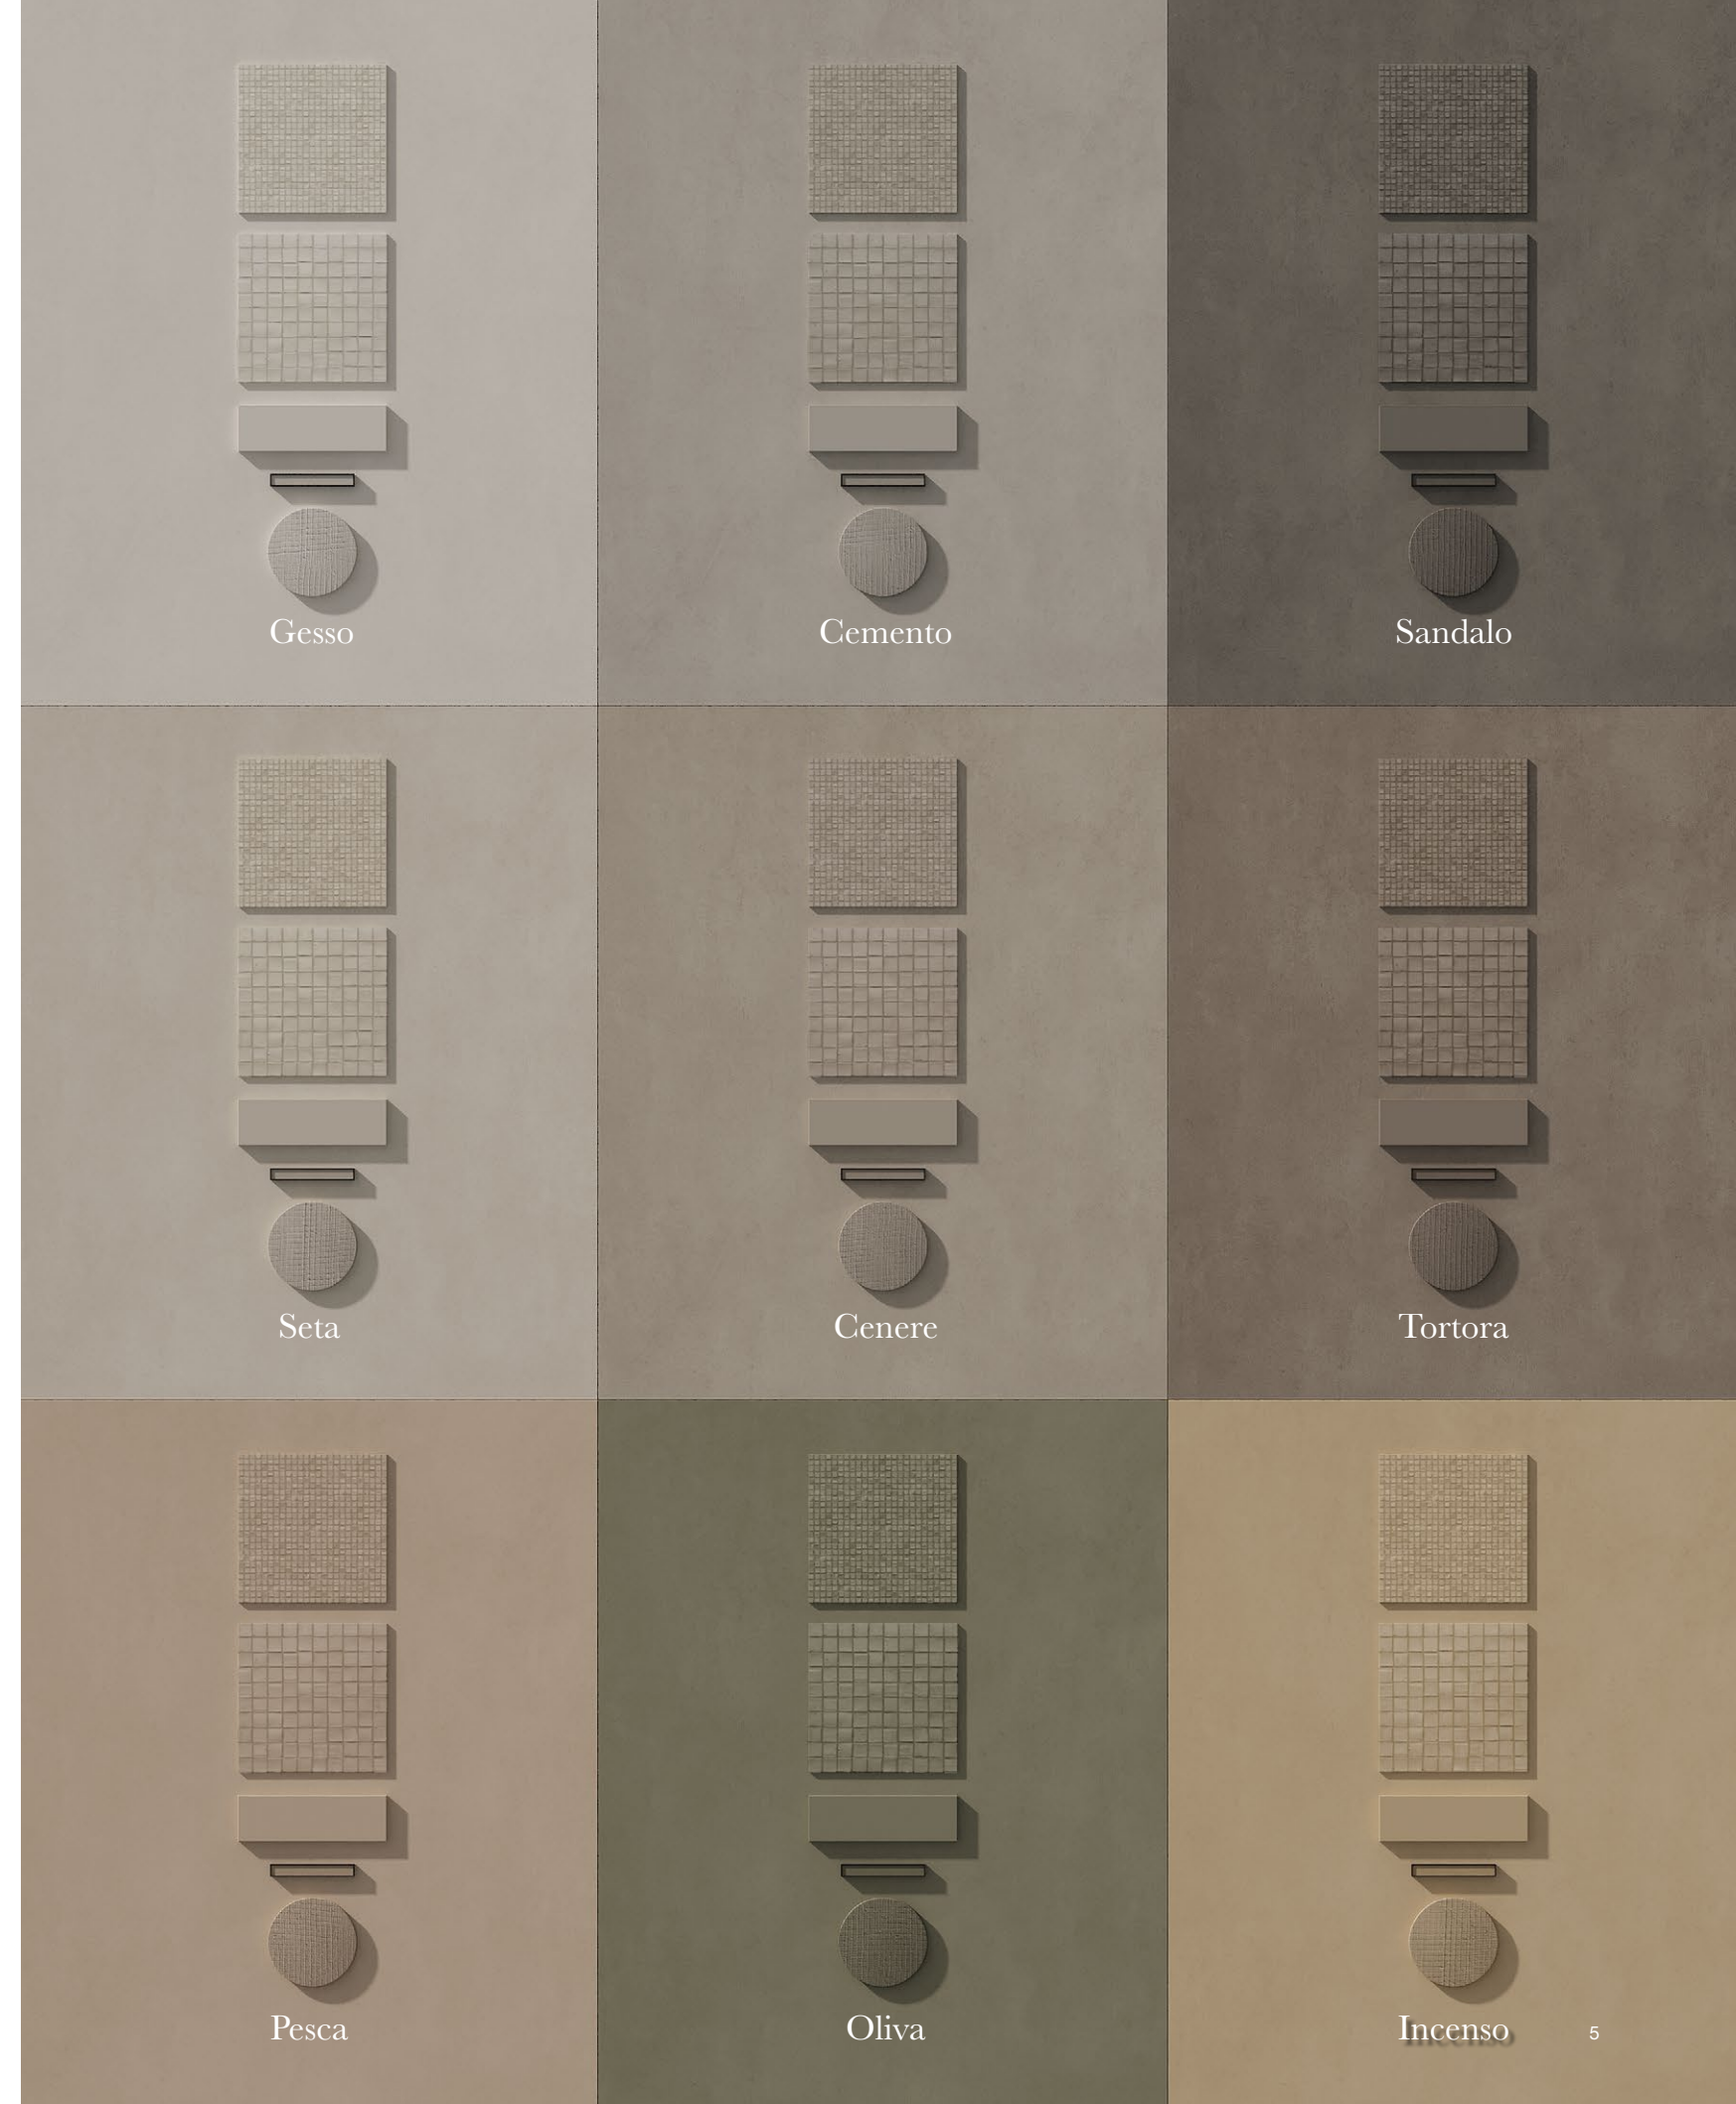

Mosaici in ECOMATERIA: argille a colore mischiate con vetri di recupero, prodotti ecologici ad alto contenuto estetico che riescono a valorizzare la profondità delle superfici e migliorare l'armonia degli ambienti. Disponibile anche uno stucco epossidico tono su tono in abbinamento per ogni colore.

Mobili in legno laccato: progettati per fondersi con gli ambienti contemporanei tutto tono in un mix legno e gres, offrendo un perfetto equilibrio tra estetica e funzionalità.

Creazioni artigianali: Vasi fatti a mano esclusivi, moderni e di design, capaci di aggiungere personalità e raffinatezza a qualsiasi spazio.

To enable the Materia collection to achieve its full potential, we have developed a series of products perfectly matched in colour and texture with the 9 shades in the range.

Mosaics in ECO MATERIA: coloured clays mixed with recycled glass, to create extremely attractive, highly environment-friendly products that emphasise the surfaces' depth and add harmony to design schemes. A matching tone-on-tone epoxy grout is also available for each colour.

Lacquered wood furniture: designed for use in contemporary colour-matched interiors in a mix of wood and stoneware, with the perfect combination of style and function.

Crafted creations: Exclusive modern hand-made vases of exquisite design, able to add personality and refinement to any interior.

Gesso

Cemento

Sandalo

Seta

Cenere

Tortora

Pesca

Oliva

Incenso