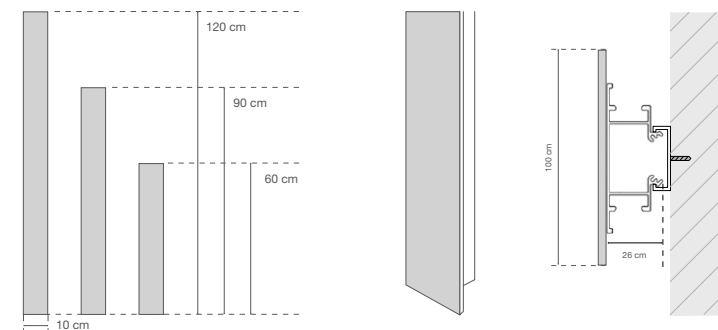

KALLE STRIP LED

STRIPLED CABLATO COMPLETO DI ALIMENTATORE INTEGRATO 2700K
Wired led strip light complete with integral 2700 k transformer