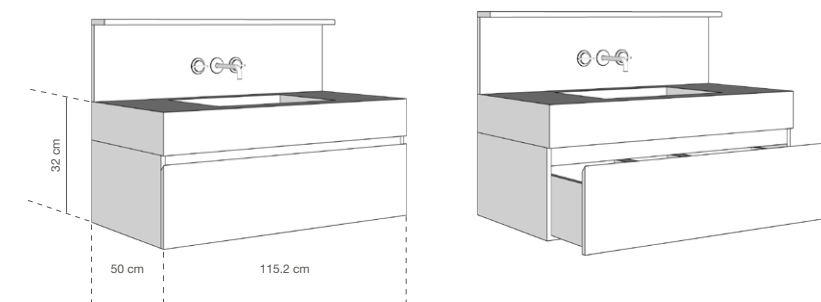

LAVABO "DAVE"

LAVORAZIONE "ELLE" - DOPPIA LASTRA (6+10 MM) COMPLETO DI VASCHETTA ISPEZIONABILE IN ACCIAIO, CON RECUPERO ACQUA A SCOMPARSATA - MOBILE FRAME TOP DRAWER GRES

"Dave" washbasin
"L-SHAPE" - Twin slabs (6+10 mm) complete with inspectable steel basin and concealed water recovery.
Frame cabinet, stoneware top drawer.